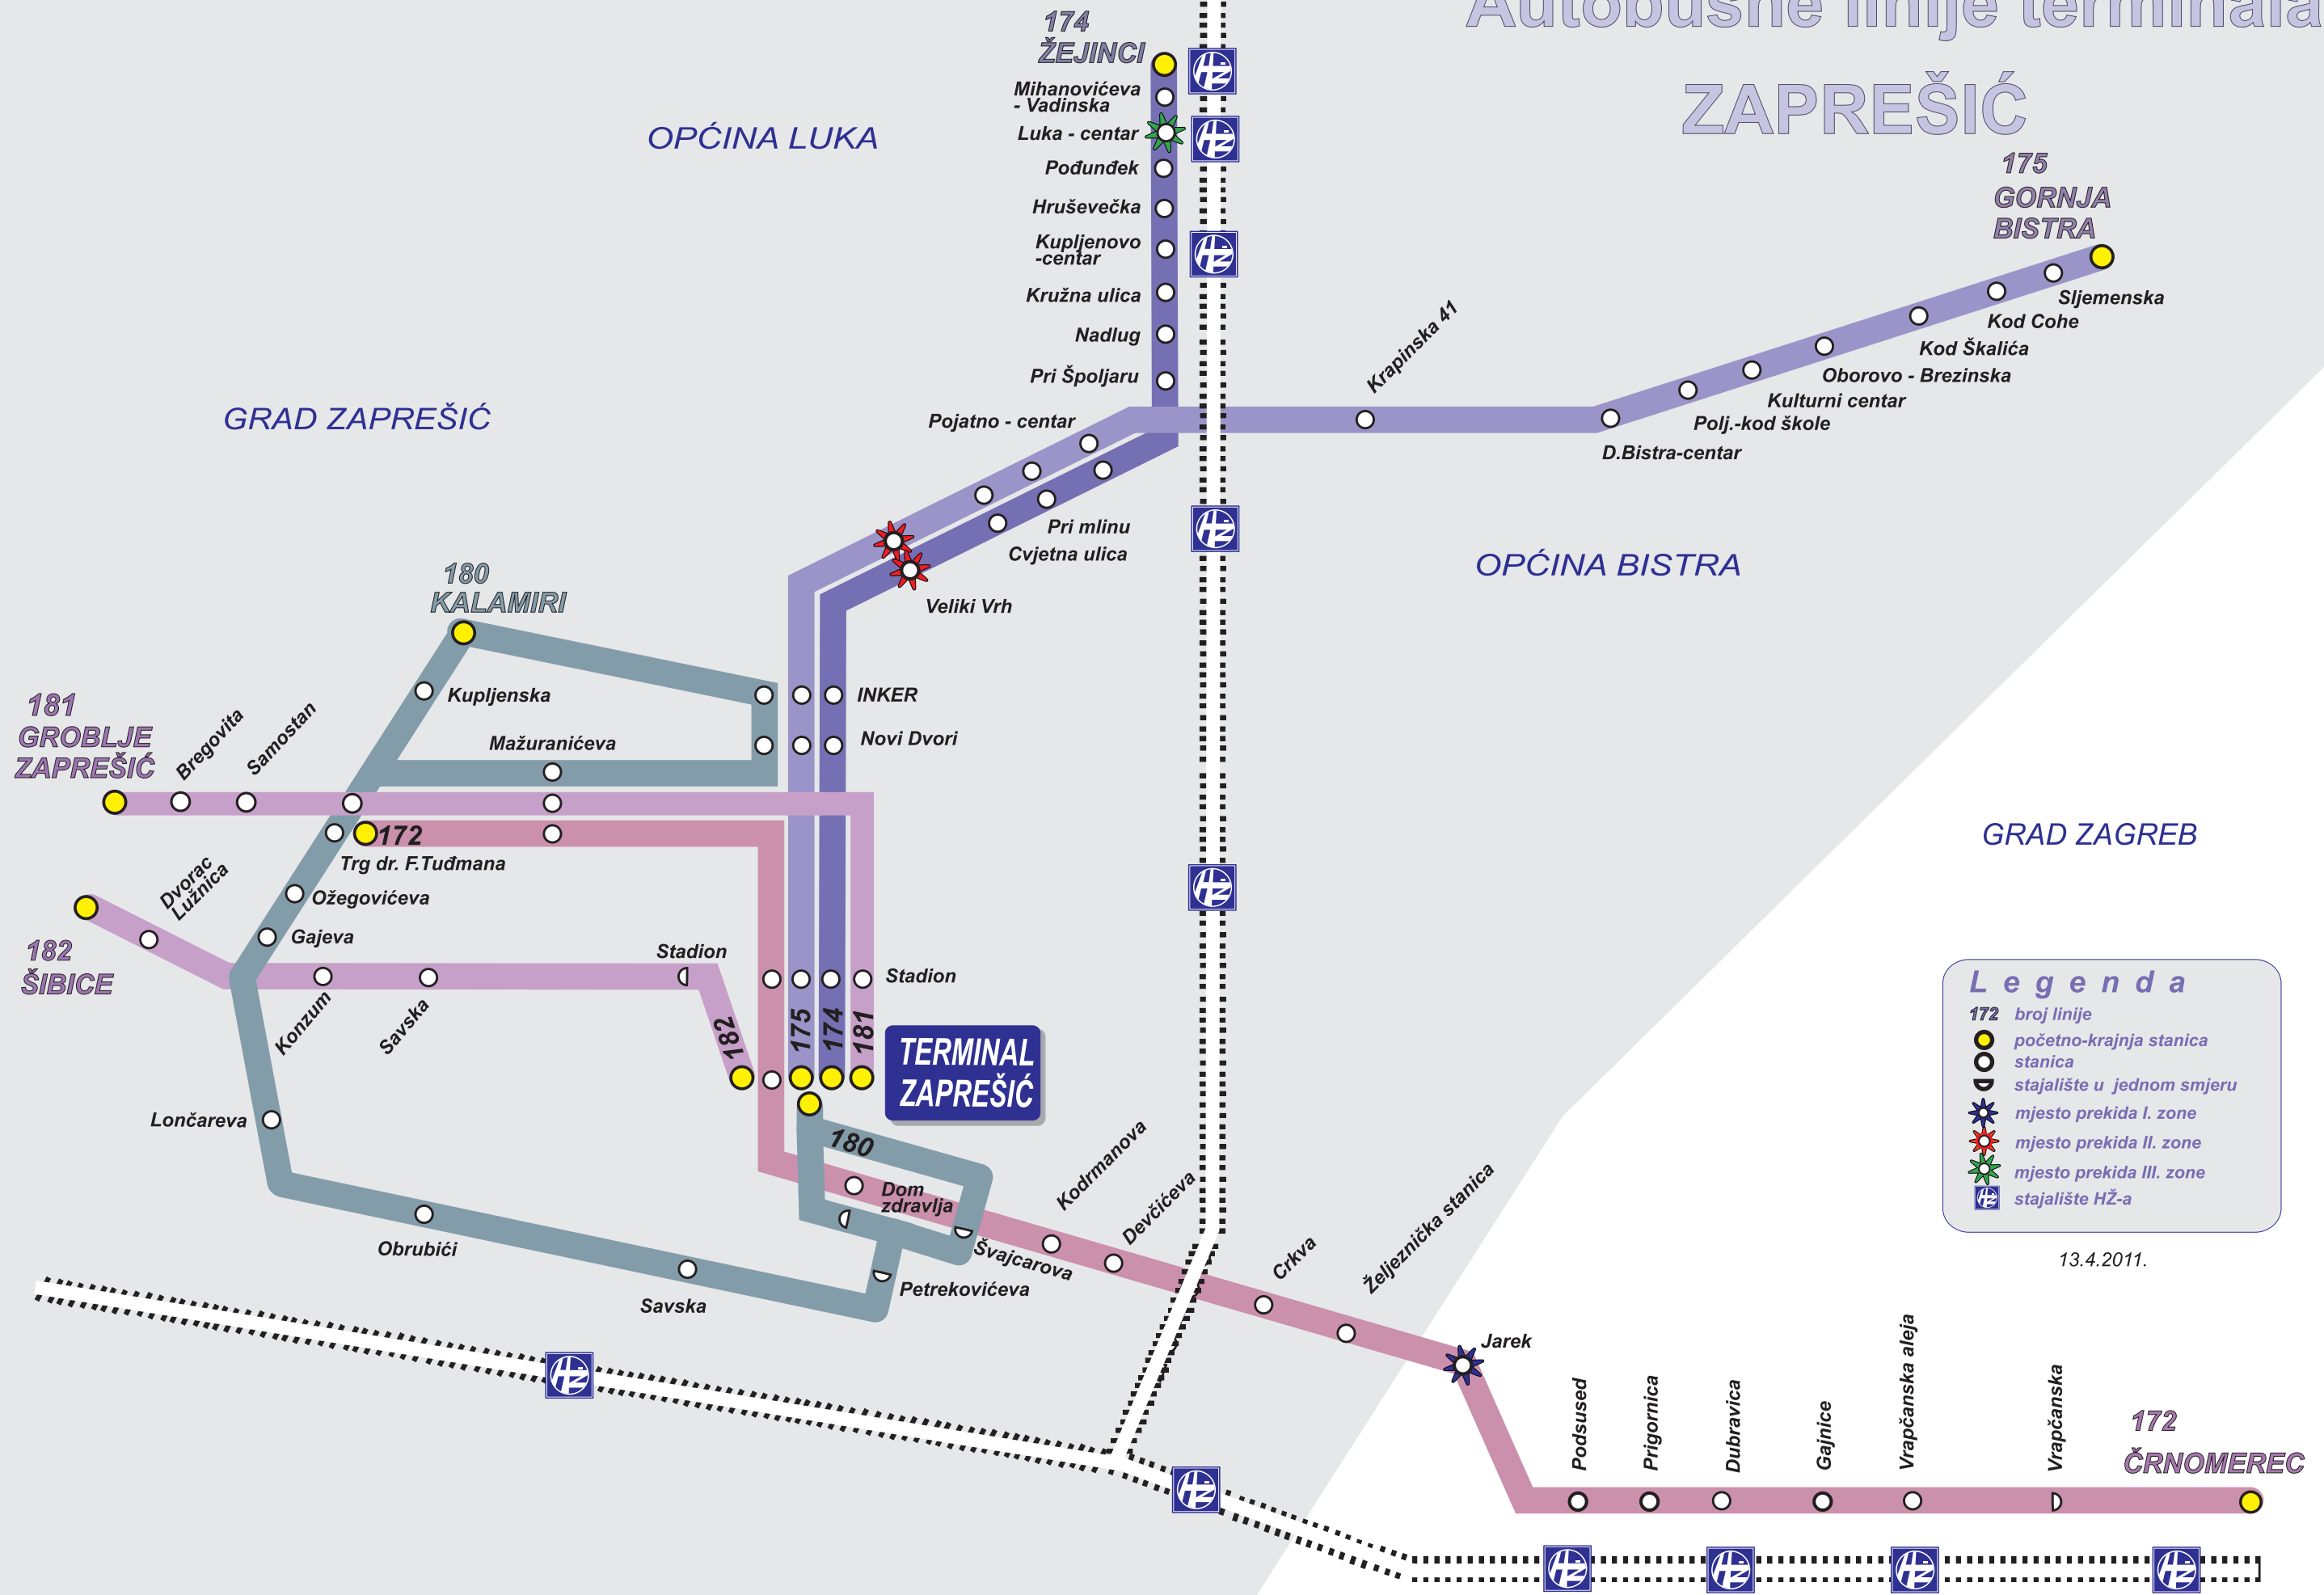

Autobusne linije terminala

ZAPREŠIĆ

Legenda

- 172 broj linije
- početo-krajnja stanica
- stanica
- ◐ stajalište u jednom smjeru
- ⚙ mjesto prekida I. zone
- ⚙ mjesto prekida II. zone
- ⚙ mjesto prekida III. zone
- ⚙ stajalište HŽ-a